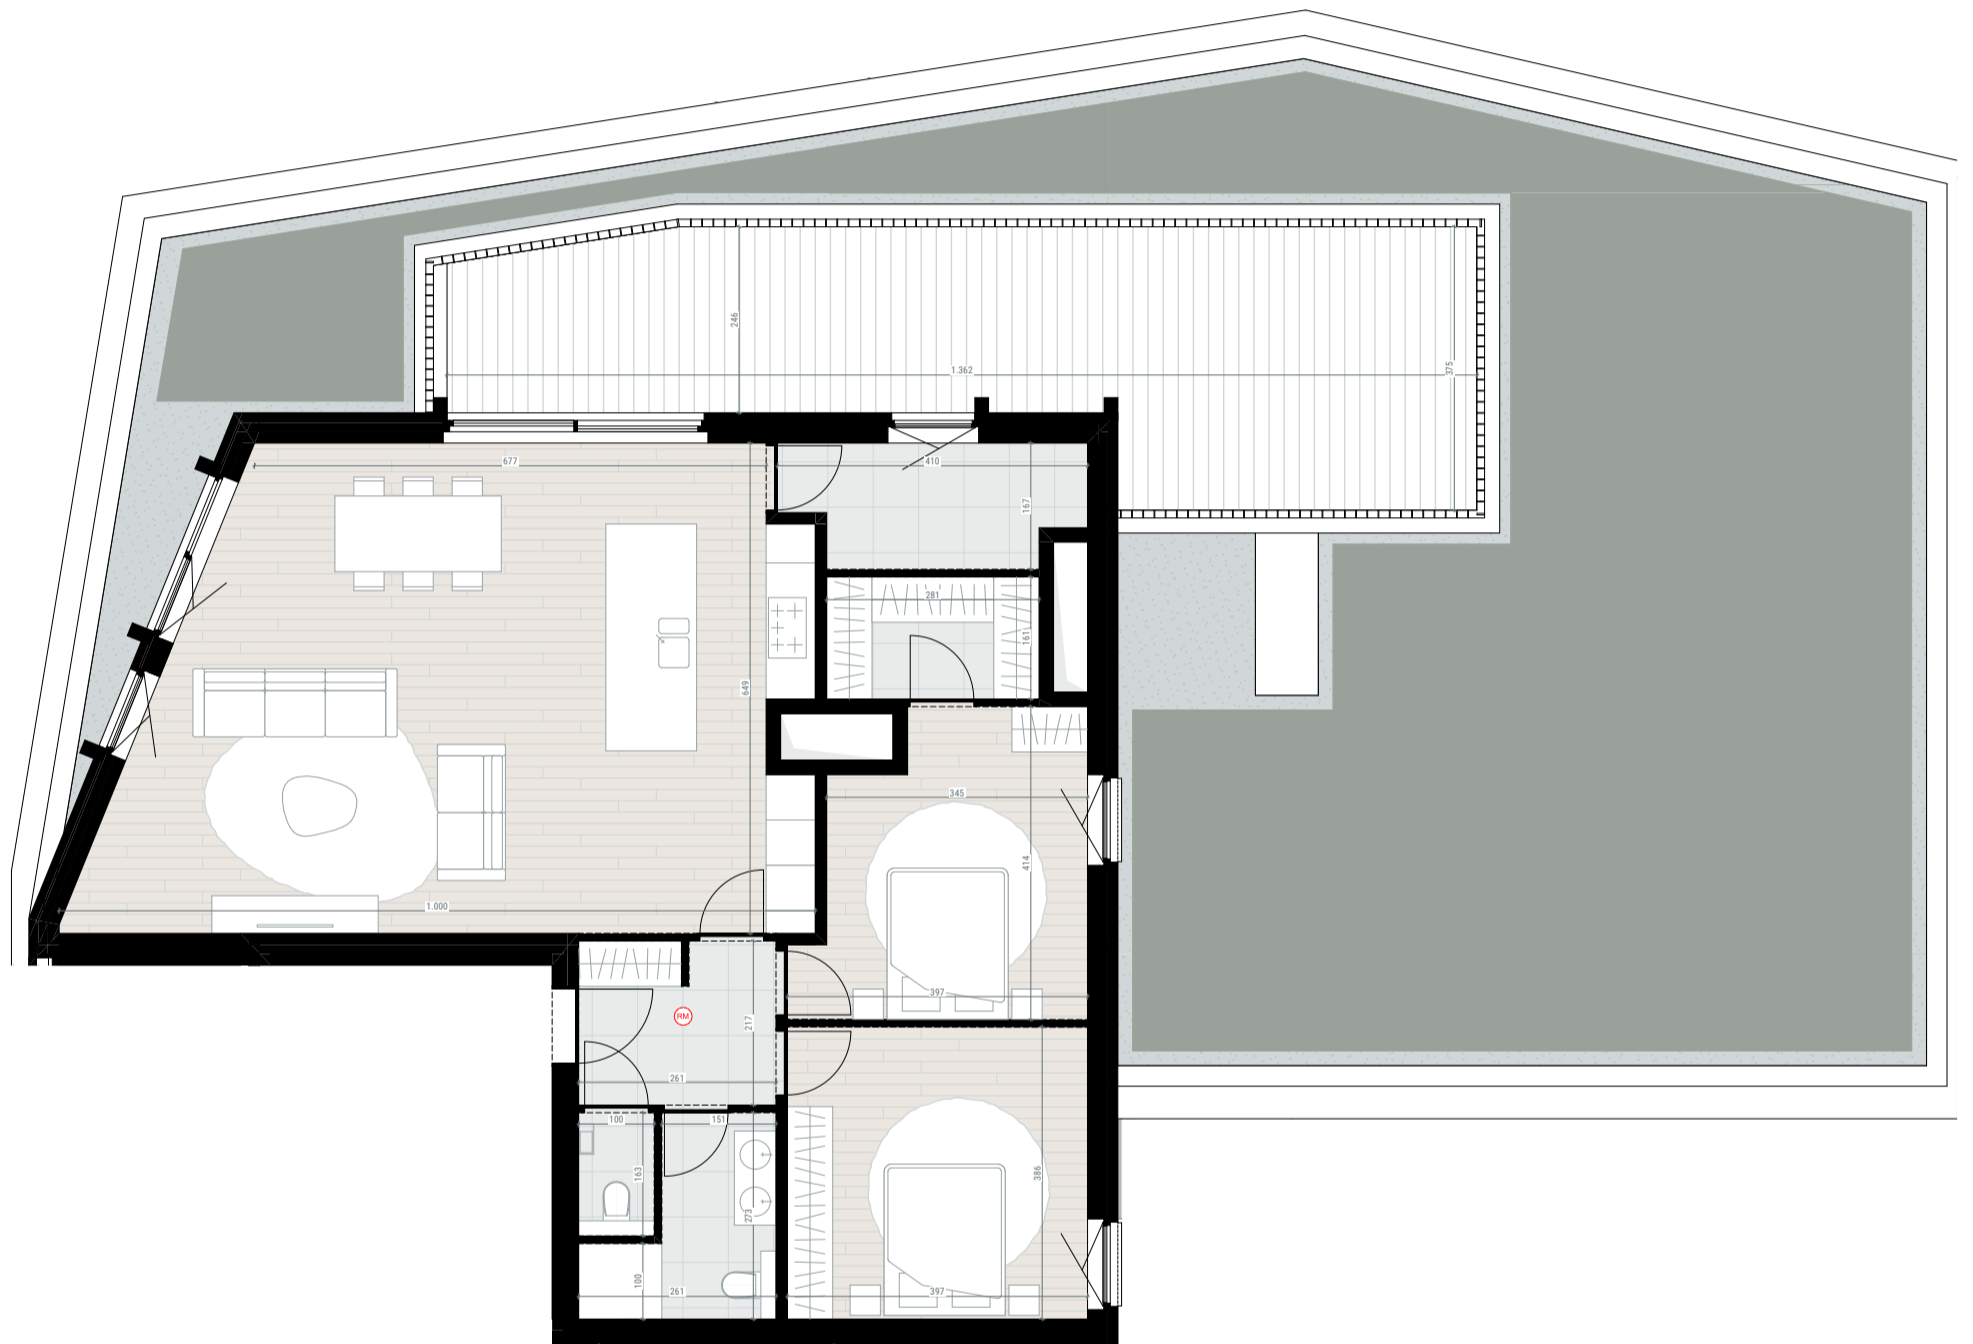

Appartement 4.1

Bruto oppervlakte 130.67 m²
Terras oppervlakte 46.69 m²

Slaapkamers - 2

Residentie Klaver

'UAU'
COLLECTIV
© ALL RIGHTS RESERVED