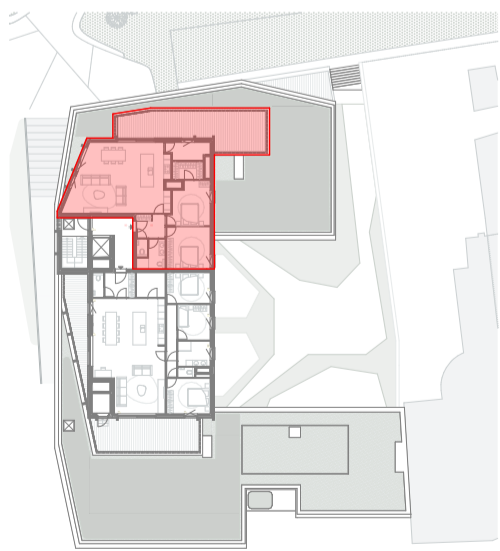

Appartement 4.1

Bruto oppervlakte 130.67 m²
Terras oppervlakte 46.69 m²

Slaapkamers - 2

Residentie Klaver

'UAU'
COLLECTIV
© ALL RIGHTS RESERVED